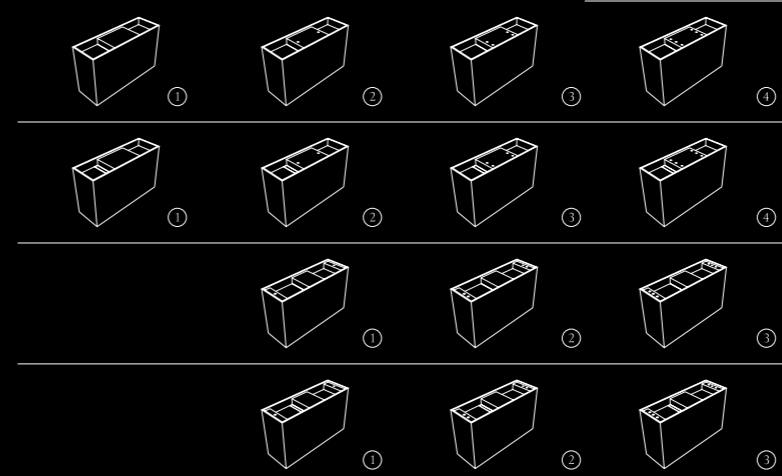

[W-T-F] [G0-G1-G2-G3] [DE-FL] [C-2C]

Installation: Suspended (W) / Supported (T) / On the floor (F)
Instalación: Suspendida (W) / De apoyo (T) / A suelo (F)
Installation: Suspendu (W) / A poser (T) / Au sol (F)

Faucet: No integrated faucet (G0) / 1 hole (G1) / 2 holes (G2) / 3 holes (G3)
Grifería: Sin grifería incorporada (G0) / 1 hueco (G1) / 2 huecos (G2) / 3 huecos (G3)
Robinetterie: San robinetterie incluse (G0) / 1 trou (G1) / 2 trous (G2) / 3 trous (G3)

CÓDIGO / CODE	
Supported / Suspendida/ Suspendu	Suspended / De apoyo / A poser
TG0DEX	WG0DEX
TG0FLX	WG0FLX
① TG0DEC	WG0DEL
② TG1DEC	WG1DEL
③ TG2DEC	WG2DEL
④ TG3DEC	WG3DEL
① TG0FLC	WG0FLL
② TG1FLC	WG1FLL
③ TG2FLC	WG2FLL
④ TG3FLC	WG3FLL
① TG1DE2C	WG0DEL
② TG2DE2C	WG1DEL
③ TG3DE2C	WG3DEL
① TG1FL2C	WG0FLL
② TG2FL2C	WG1FLL
③ TG3FL2C	WG3FLL

On the floor / A suelo / Au sol	
FG0DEX	
FG0FLX	
① FG0DEC	WG0DEL
② FG1DEC	WG1DEL
③ FG2DEC	WG2DEL
④ FG3DEC	WG3DEL
① FG0FLC	WG0FLL
② FG1FLC	WG1FLL
③ FG2FLC	WG2FLL
④ FG3FLC	WG3FLL
① FG1FL2C	WG0DEL
② FG2DE2C	WG1DEL
③ FG3DE2C	WG3DEL
① FG1FL2C	WG0FLL
② FG2FL2C	WG1FLL
③ FG3FL2C	WG3FLL

Drain system: Drain slot - DEEP (DE) / Drain cover - FLAT (FL)
Tipología desagüe: Ranura de desagüe - DEEP (DE) / Tapa registrable - FLAT (FL)
Typologie évacuation: Vidage avec rainure - DEEP (DE) / Couverture amovible - FLAT (FL)

Deck location: Center (C) / Center and sides (2C)
Posición playa: Centro (C) / Centro y laterales (2C)
Position plage: Centre (C) / Centre et latéraux (2C)