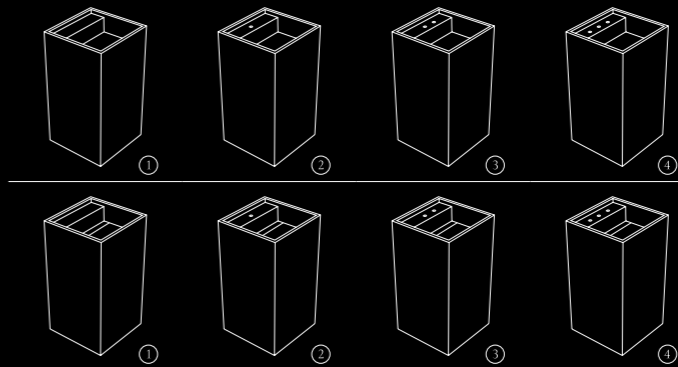

# Xbf.

DIMENSIONS DIMENSIONES	NATURE	POLISHED SILK
48 x 48 x 24 cm 18 15/16" x 18 15/16" x 9 1/2"	G1950	G1950

CÓDIGO / CODE	
Supported Suspendida Suspendu	Suspended De apoyo A poser
TG0DEX	WG0DEX
TG0FLX	WG0FLX
① TG0DEC	WG0DEC
② TG1DEC	WG1DEC
③ TG2DEC	WG2DEC
④ TG3DEC	WG3DEC
① TG0FLC	WG0FLC
② TG1FLC	WG1FLC
③ TG2FLC	WG2FLC
④ TG3FLC	WG3FLC

DIMENSIONS DIMENSIONES	NATURE	POLISHED SILK
48 x 48 x 90 cm 18 15/16" x 18 15/16" x 35 7/16"	G1952	G1952

On the floor A suelo Au sol	
FG0DEX	
FG0FLX	
①	FG0DEC
②	FG1DEC
③	FG2DEC
④	FG3DEC
①	FG0FLC
②	FG1FLC
③	FG2FLC
④	FG3FLC