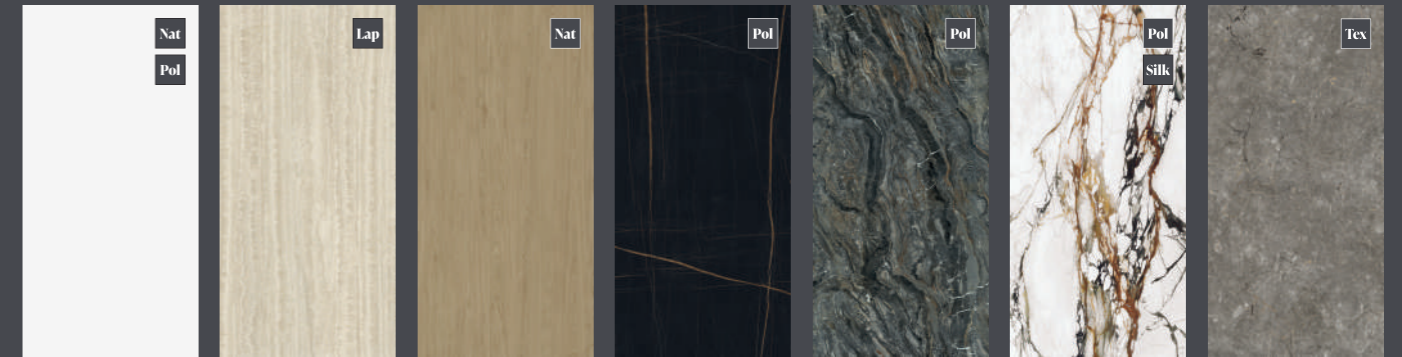

Amazonite  
Collecton

Aria<sup>1</sup>  
White

Ars  
Beige

Astana  
Grey

Bianco<sup>2</sup>  
Lasa

Blue  
Roma

Moon<sup>4</sup>  
White

Navona  
Collection