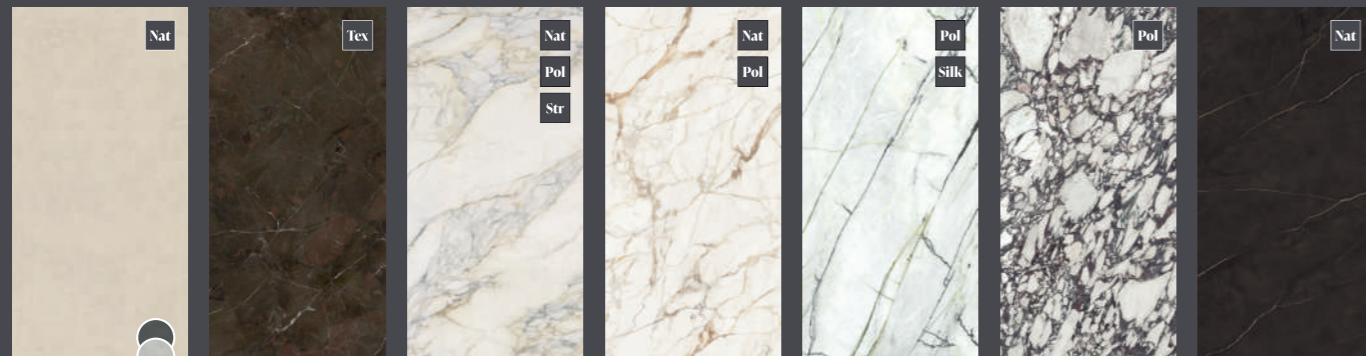

Bottega
Collection

Breccia
Imperiale

Calacatta
Antico

Calacatta
Gold

Calacatta
Green

Calacatta
Viola

Calatorao
Collection